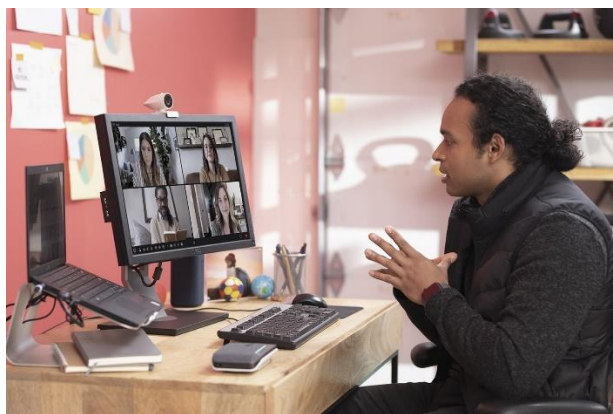

# PRÉSENCE INFORMATION

*Audiovisuel, ergonomie et vidéoconférence*

---

**Produits vedettes pour la combinaison télétravail et bureau**

---

**Solutions pour la vidéoconférence à la maison**

---

Camera personnelle C925e

**logitech**

- Caméra fixe avec microphone intégré
- Champs de vision de 120 degrés,
- Résolution 1080P
- Banchement USB-2 de type A.
- Support intégré pour installer sur votre portable ou le moniteur de votre poste de travail.

## Speakerphone personnel Sync 20

- Composé de trois microphones et 1 haut-parleur de 1.5 pouces (40 mm).
- Portée de captation du microphone de 7 pieds (2 m).
- Idéal pour les pièces jusqu'à 13 pi x 13 pi (4 m x 4 m).
- Autonomie de la batterie de 20 heures et temps de recharge de 4 heures.

- Caméra 4K avec zoom 5x et champ de vision de 120 degrés
- Cadrage automatique des personnes et suivi des interlocuteurs à la voix
- Quatre microphones MEMS avec portée de 15 pieds et haut parleur intégrés
- Panneau tactile de contrôle de 8 pouces
- Certifié Microsoft Teams et Zoom